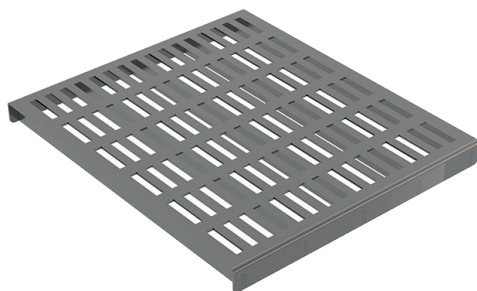

Rest
295 x 430 mm
APR1-1131