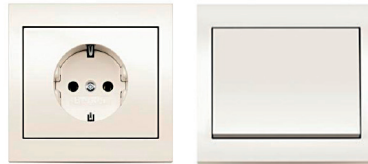

PISTIKUD ja LÜLITID

Berker K.1

1-ne pistik K1 – koos raamiga
1-ne lüliti K1 – koos raamiga

TAPEET

Boråstapeter,
**BOROSAN
EASYUP 14**,
(hõbedase
varjundiga)
37722

Rullis: 11,2 m,
rulli enda laius:
53 cm